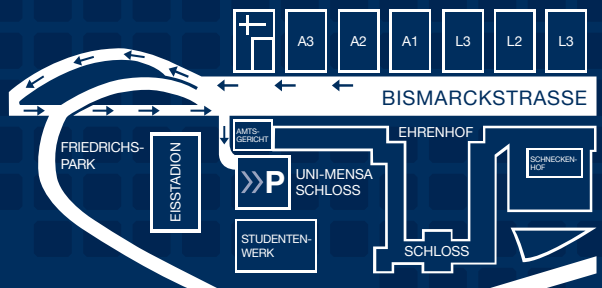

Waldstraße 24-28 » 76133 Karlsruhe
Tel.: 0721 97318-0 » Fax: -10