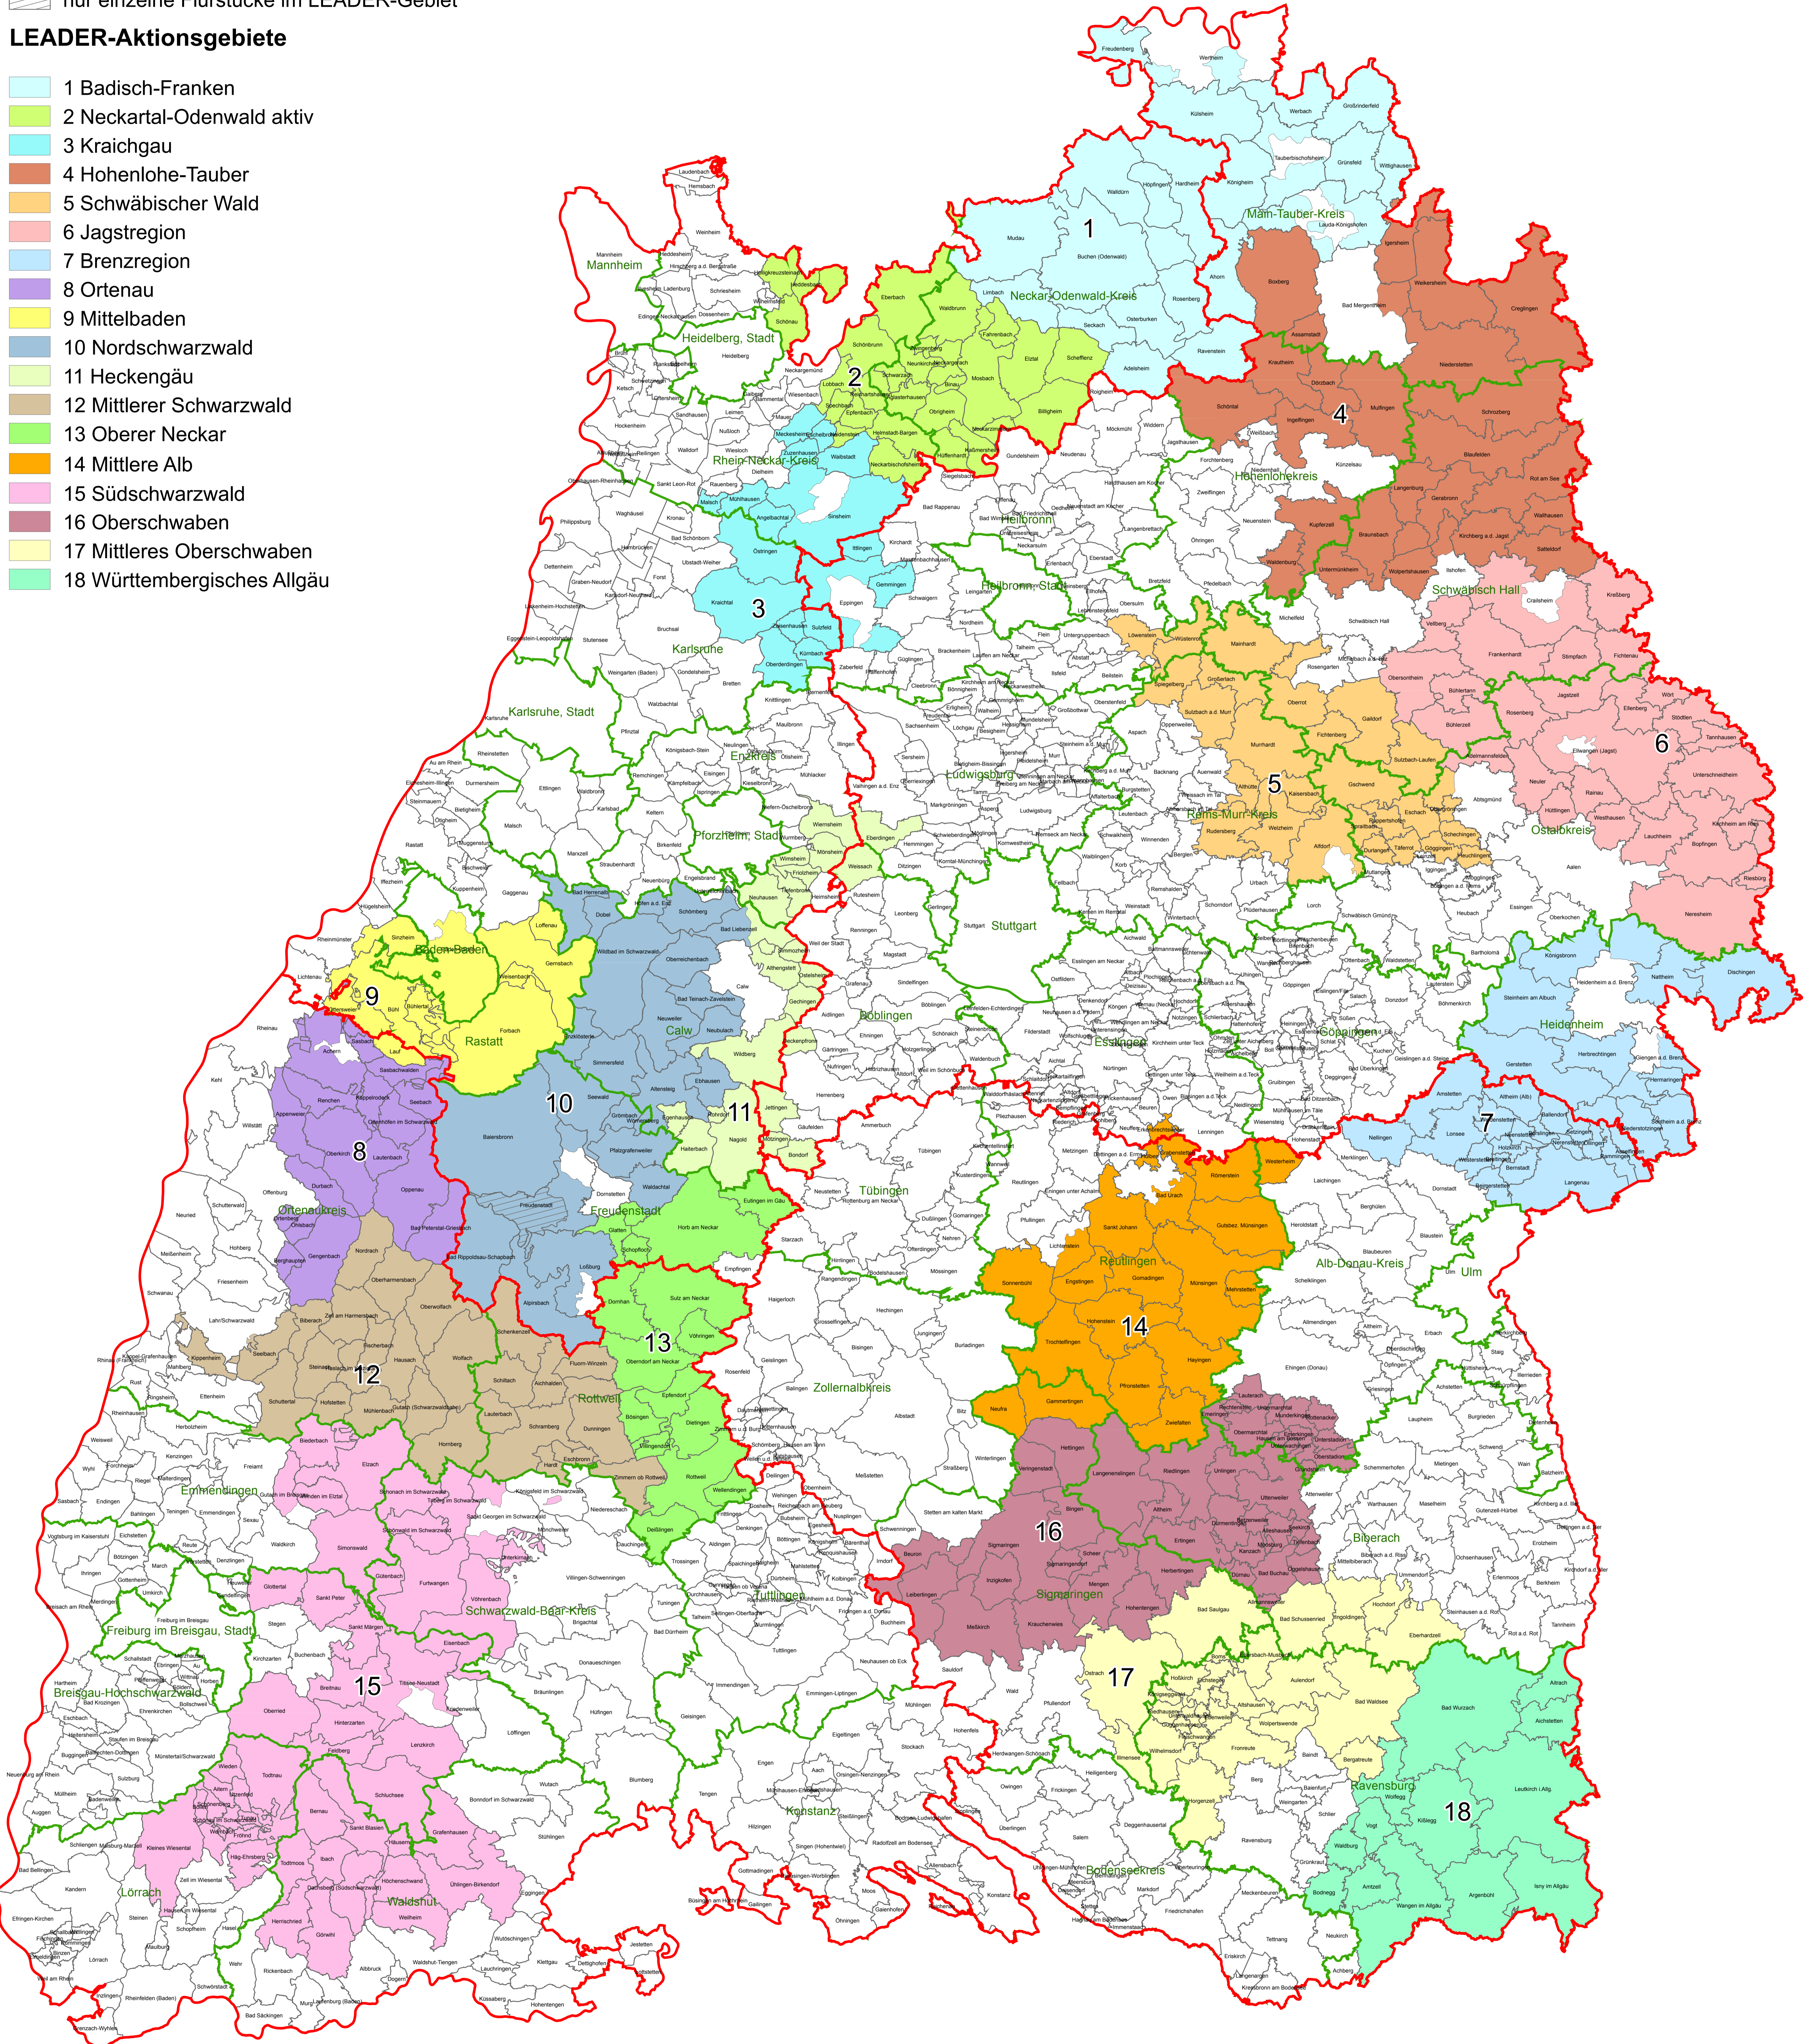

# LEADER-Förderperiode 2014-2020

## Legende

- Regierungsbezirk
- Landkreis
- Gemeinde
- nur einzelne Flurstücke im LEADER-Gebiet

## LEADER-Aktionsgebiete

- 1 Badisch-Franken
- 2 Neckartal-Odenwald aktiv
- 3 Kraichgau
- 4 Hohenlohe-Tauber
- 5 Schwäbischer Wald
- 6 Jagstregion
- 7 Brenzregion
- 8 Ortenau
- 9 Mittelbaden
- 10 Nordschwarzwald
- 11 Heckengäu
- 12 Mittlerer Schwarzwald
- 13 Oberer Neckar
- 14 Mittlere Alb
- 15 Südschwarzwald
- 16 Oberschwaben
- 17 Mittleres Oberschwaben
- 18 Württembergisches Allgäu

Referat 25, Regionalentwicklung und Strukturförderung  
LEADER-Koordinierungsstelle

0 10 20 Kilometer