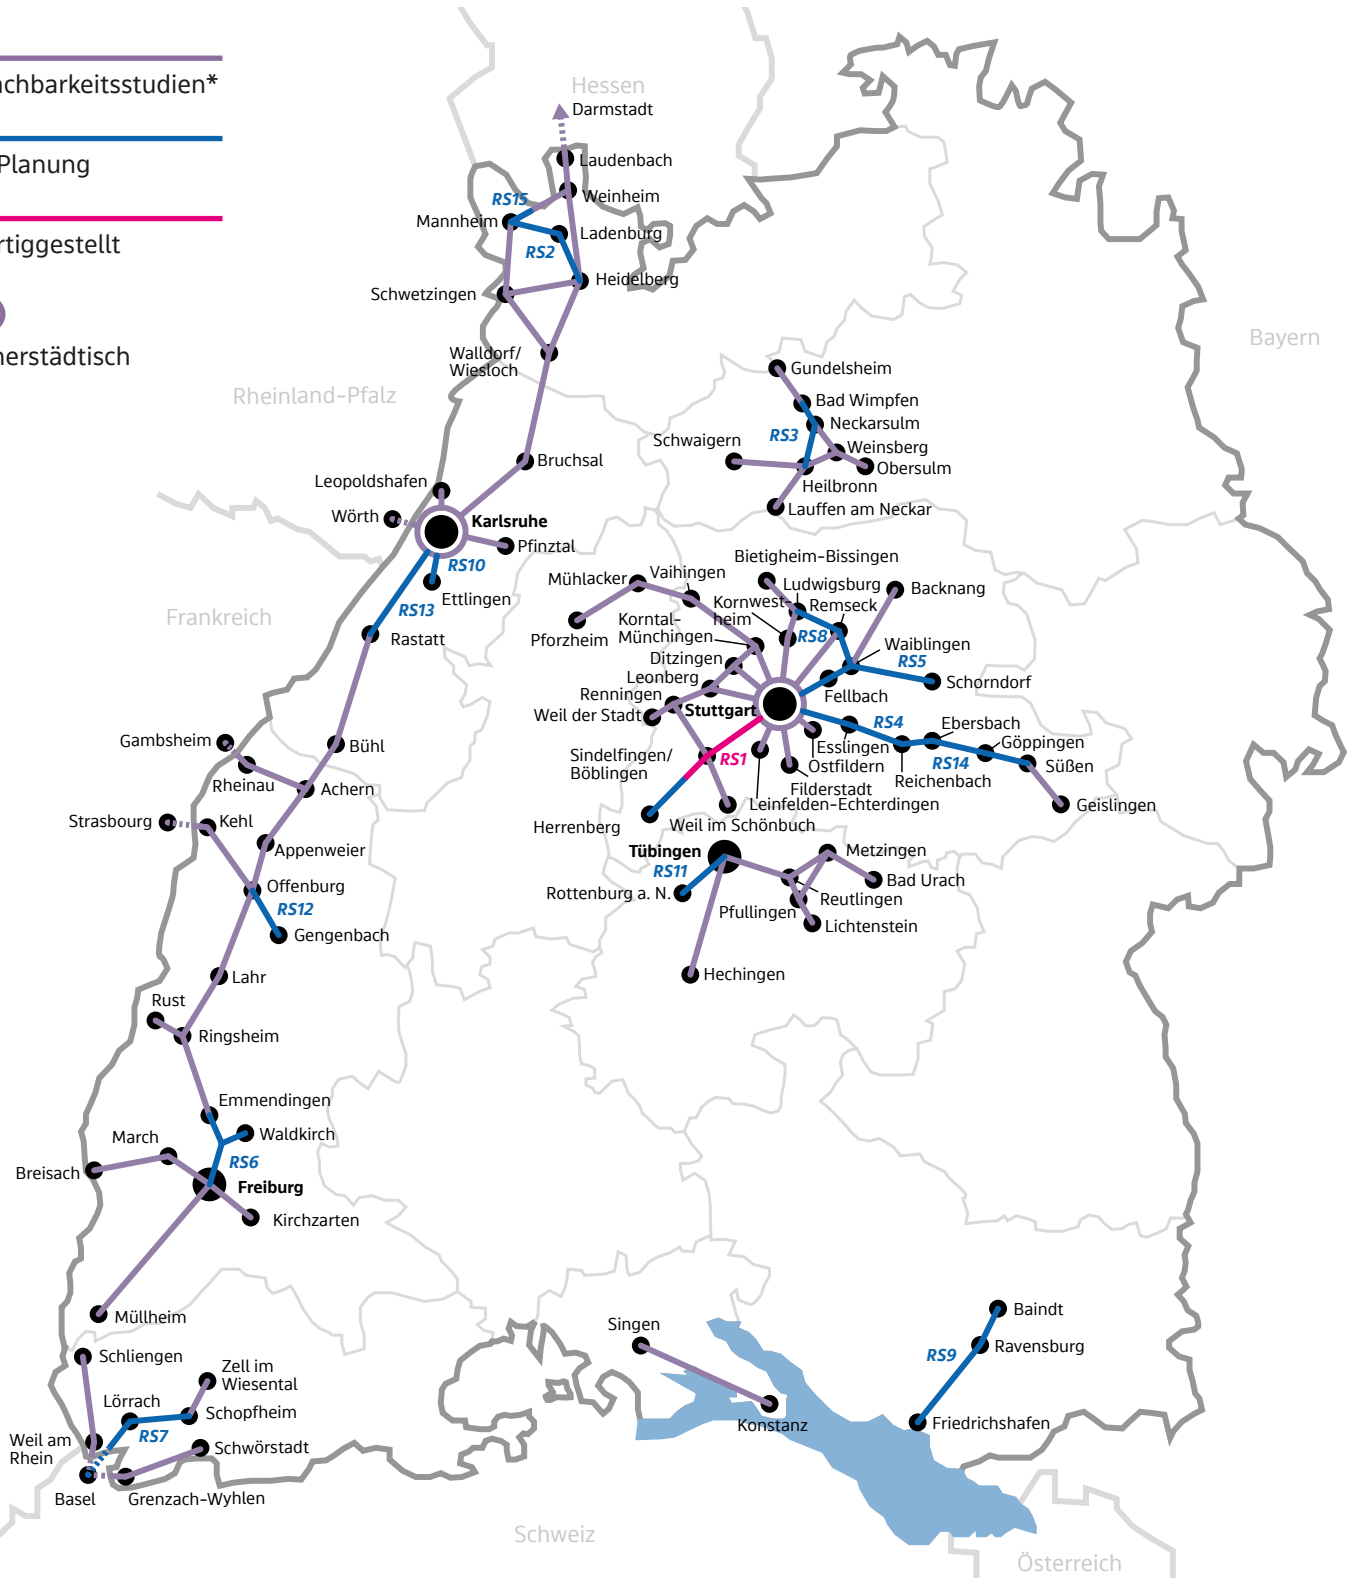

# RadSCHNELLWEGE Baden-Württemberg

Stand Mai 2021

Machbarkeitsstudien\*

in Planung

Fertiggestellt

Innerstädtisch

\*Die Karte zeigt alle durch Machbarkeitsstudien untersuchten und potentiell geeigneten Korridore. Nicht alle geprüften Korridore oder Teilabschnitte erfüllen die Anforderungen an Radschnellverbindungen. Nur Korridore und Teilabschnitte, die im Hinblick auf Potentiale und Qualität Mindeststandards erfüllen, können als Radschnellverbindungen realisiert werden.